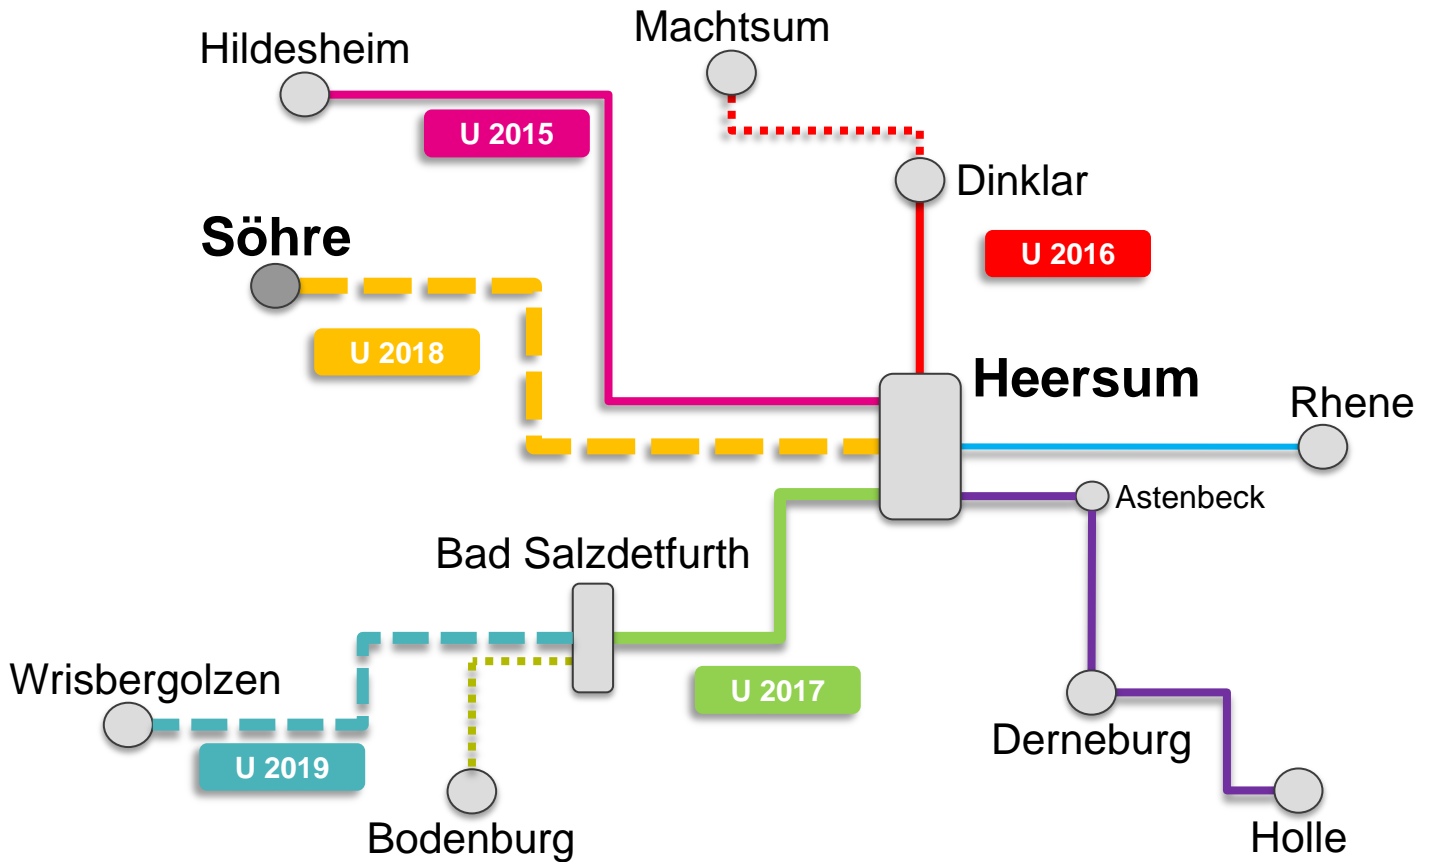

U 2015 Im Namen der Rose

U 2016 Schlacht bei Dinklar

U 2017 Schluchz

U 2018 Die Liebesbank

U 2019

Linie U 2018 Hildesheim - Söhre

Gültig ab 16.06.2018

| Hinfahrt | Sa | So | Rückfahrt | Sa | So |
|------------------------------|-------|------|------------------------------|-------|-------|
| Hildesheim / Hbf-ZOB (F1) | 14:15 | 9:15 | Röderhof ab | 19:00 | 14:00 |
| Hildesheim / Schuhstraße | 14:20 | 9:20 | Hildesheim / Ochtersum Mitte | 19:10 | 14:10 |
| Hildesheim / Dammtor | 14:23 | 9:23 | Hildesheim / Ochtersum | 19:12 | 14:12 |
| Hildesheim / Ochtersum | 14:28 | 9:28 | Hildesheim / Dammtor | 19:17 | 14:17 |
| Hildesheim / Ochtersum Mitte | 14:30 | 9:30 | Hildesheim / Schuhstraße | 19:20 | 14:20 |
| Söhre / Forsthaus an | 14:40 | 9:40 | Hildesheim / Hbf-ZOB (F1) | 19:25 | 14:25 |

Der Fahrpreis beträgt 1,-€

Folgende Termine sind Gültig: 16./17.06. ; 23./24.06. ; 11./12.08. ; 18./19.08. ; 25./26.08. ; 01./02.09.

Stand: 01.06.2018

www.forumheersum.de
www.rvhi-hildesheim.de