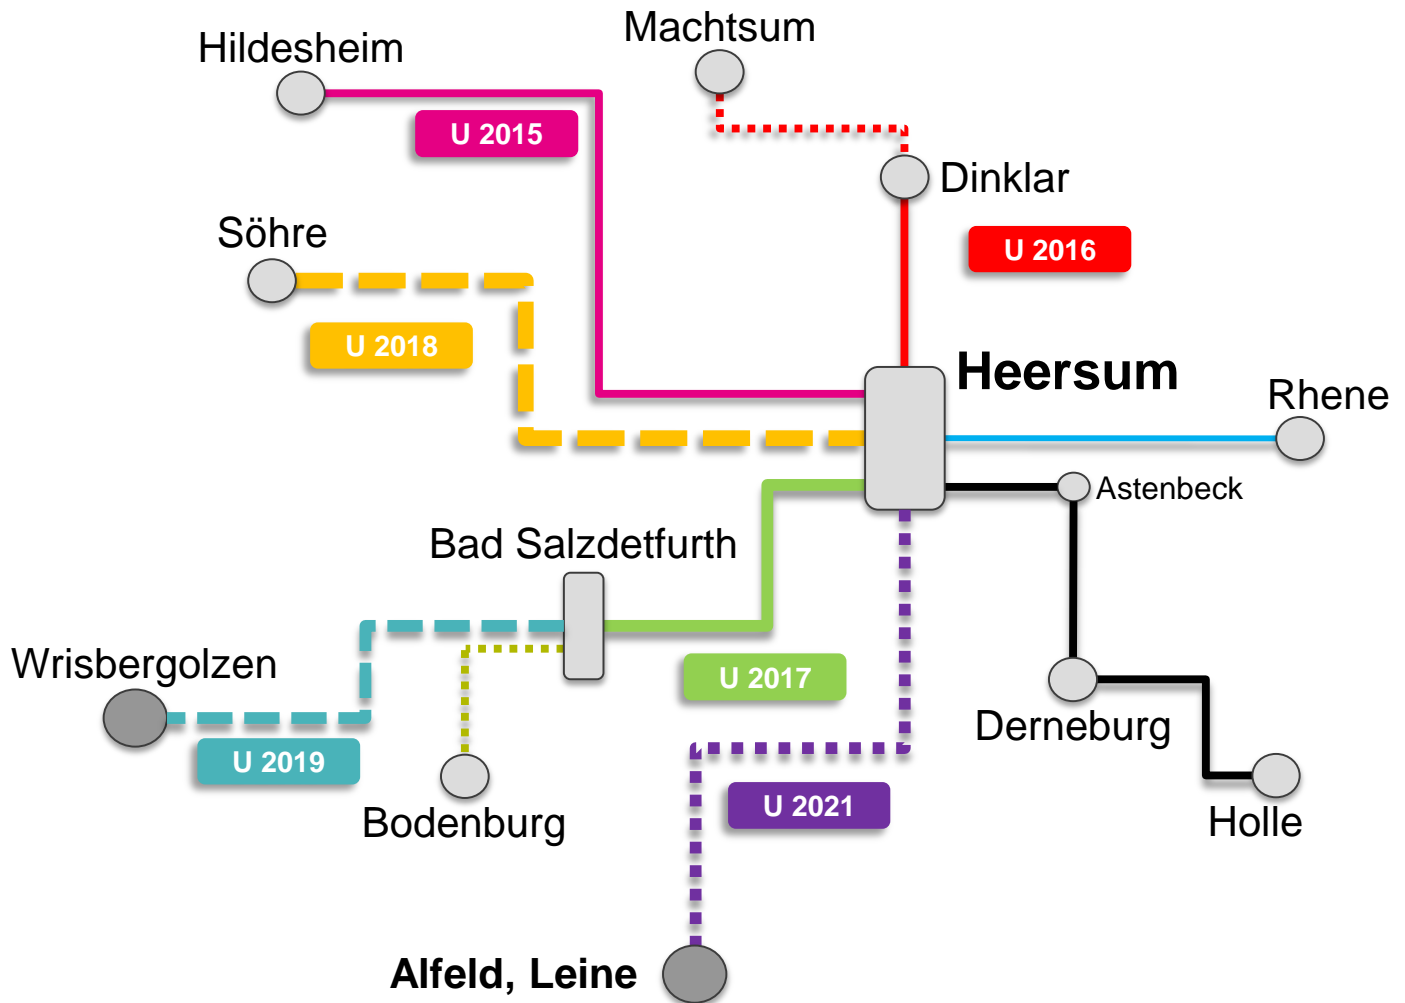

- U 2015** Im Namen der Rose
- U 2016** Schlacht bei Dinklar
- U 2017** Schluchz
- U 2018** Die Liebesbank
- U 2019** VLAD
- U 2021** Die Puschenaffäre

Linie U 2021 Hildesheim - Alfeld, Leine Gültig ab 16.07.2021

Hinfahrt	Juli			September			Rückfahrt	Juli			September		
	16/17.07		Fr/Sa	So		Fr/Sa		16/17.07		Fr/Sa		So	
Hildesheim / Hbf-ZOB (F1)	18:30		17:30		12:30		Alfeld, Fagus Werk	ca. 23:00	23:10	22:00	22:10	17:00	17:10
Hildesheim / Schuhstraße	18:35		17:35		12:35		Alfeld / Bahnhof (Steig A)	23:05	23:15	22:05	22:15	17:05	17:15
Hildesheim / Dammtor	18:40		17:40		12:40		Sibbesse / Volksbank	23:25		22:25		17:25	
Ochtersum	18:45		17:45		12:45		Diekholzen / Schule	23:35		22:35		17:35	
Diekholzen / Schule	18:50		17:50		12:50		Ochtersum	23:40		22:40		17:40	
Sibbesse / Volksbank	19:00		18:00		13:00		Hildesheim / Dammtor	23:45		22:45		17:45	
Alfeld / Bahnhof (Steig A)	19:10	19:20	18:10	18:20	13:10	13:20	Hildesheim / Schuhstraße	23:50		22:50		17:50	
Alfeld, Fagus Werk	19:15	19:25	18:15	18:25	13:15	13:25	Hildesheim / Hbf-ZOB (F1)	23:55		22:55		17:55	

Der Fahrpreis beträgt 1,-€

Die Premiere ist am 16. Juli 2021. Die 2. Aufführung folgt am 17. Juli. Beide Aufführungen beginnen um 20:00 Uhr. Weitere Aufführungen finden direkt nach den Sommerferien im September statt (4./5. ; 10./11. ; 18./19. und 24./25. Sept.) und beginnen freitags und samstags um 19:00 bzw. sonntags um 14:00 Uhr.